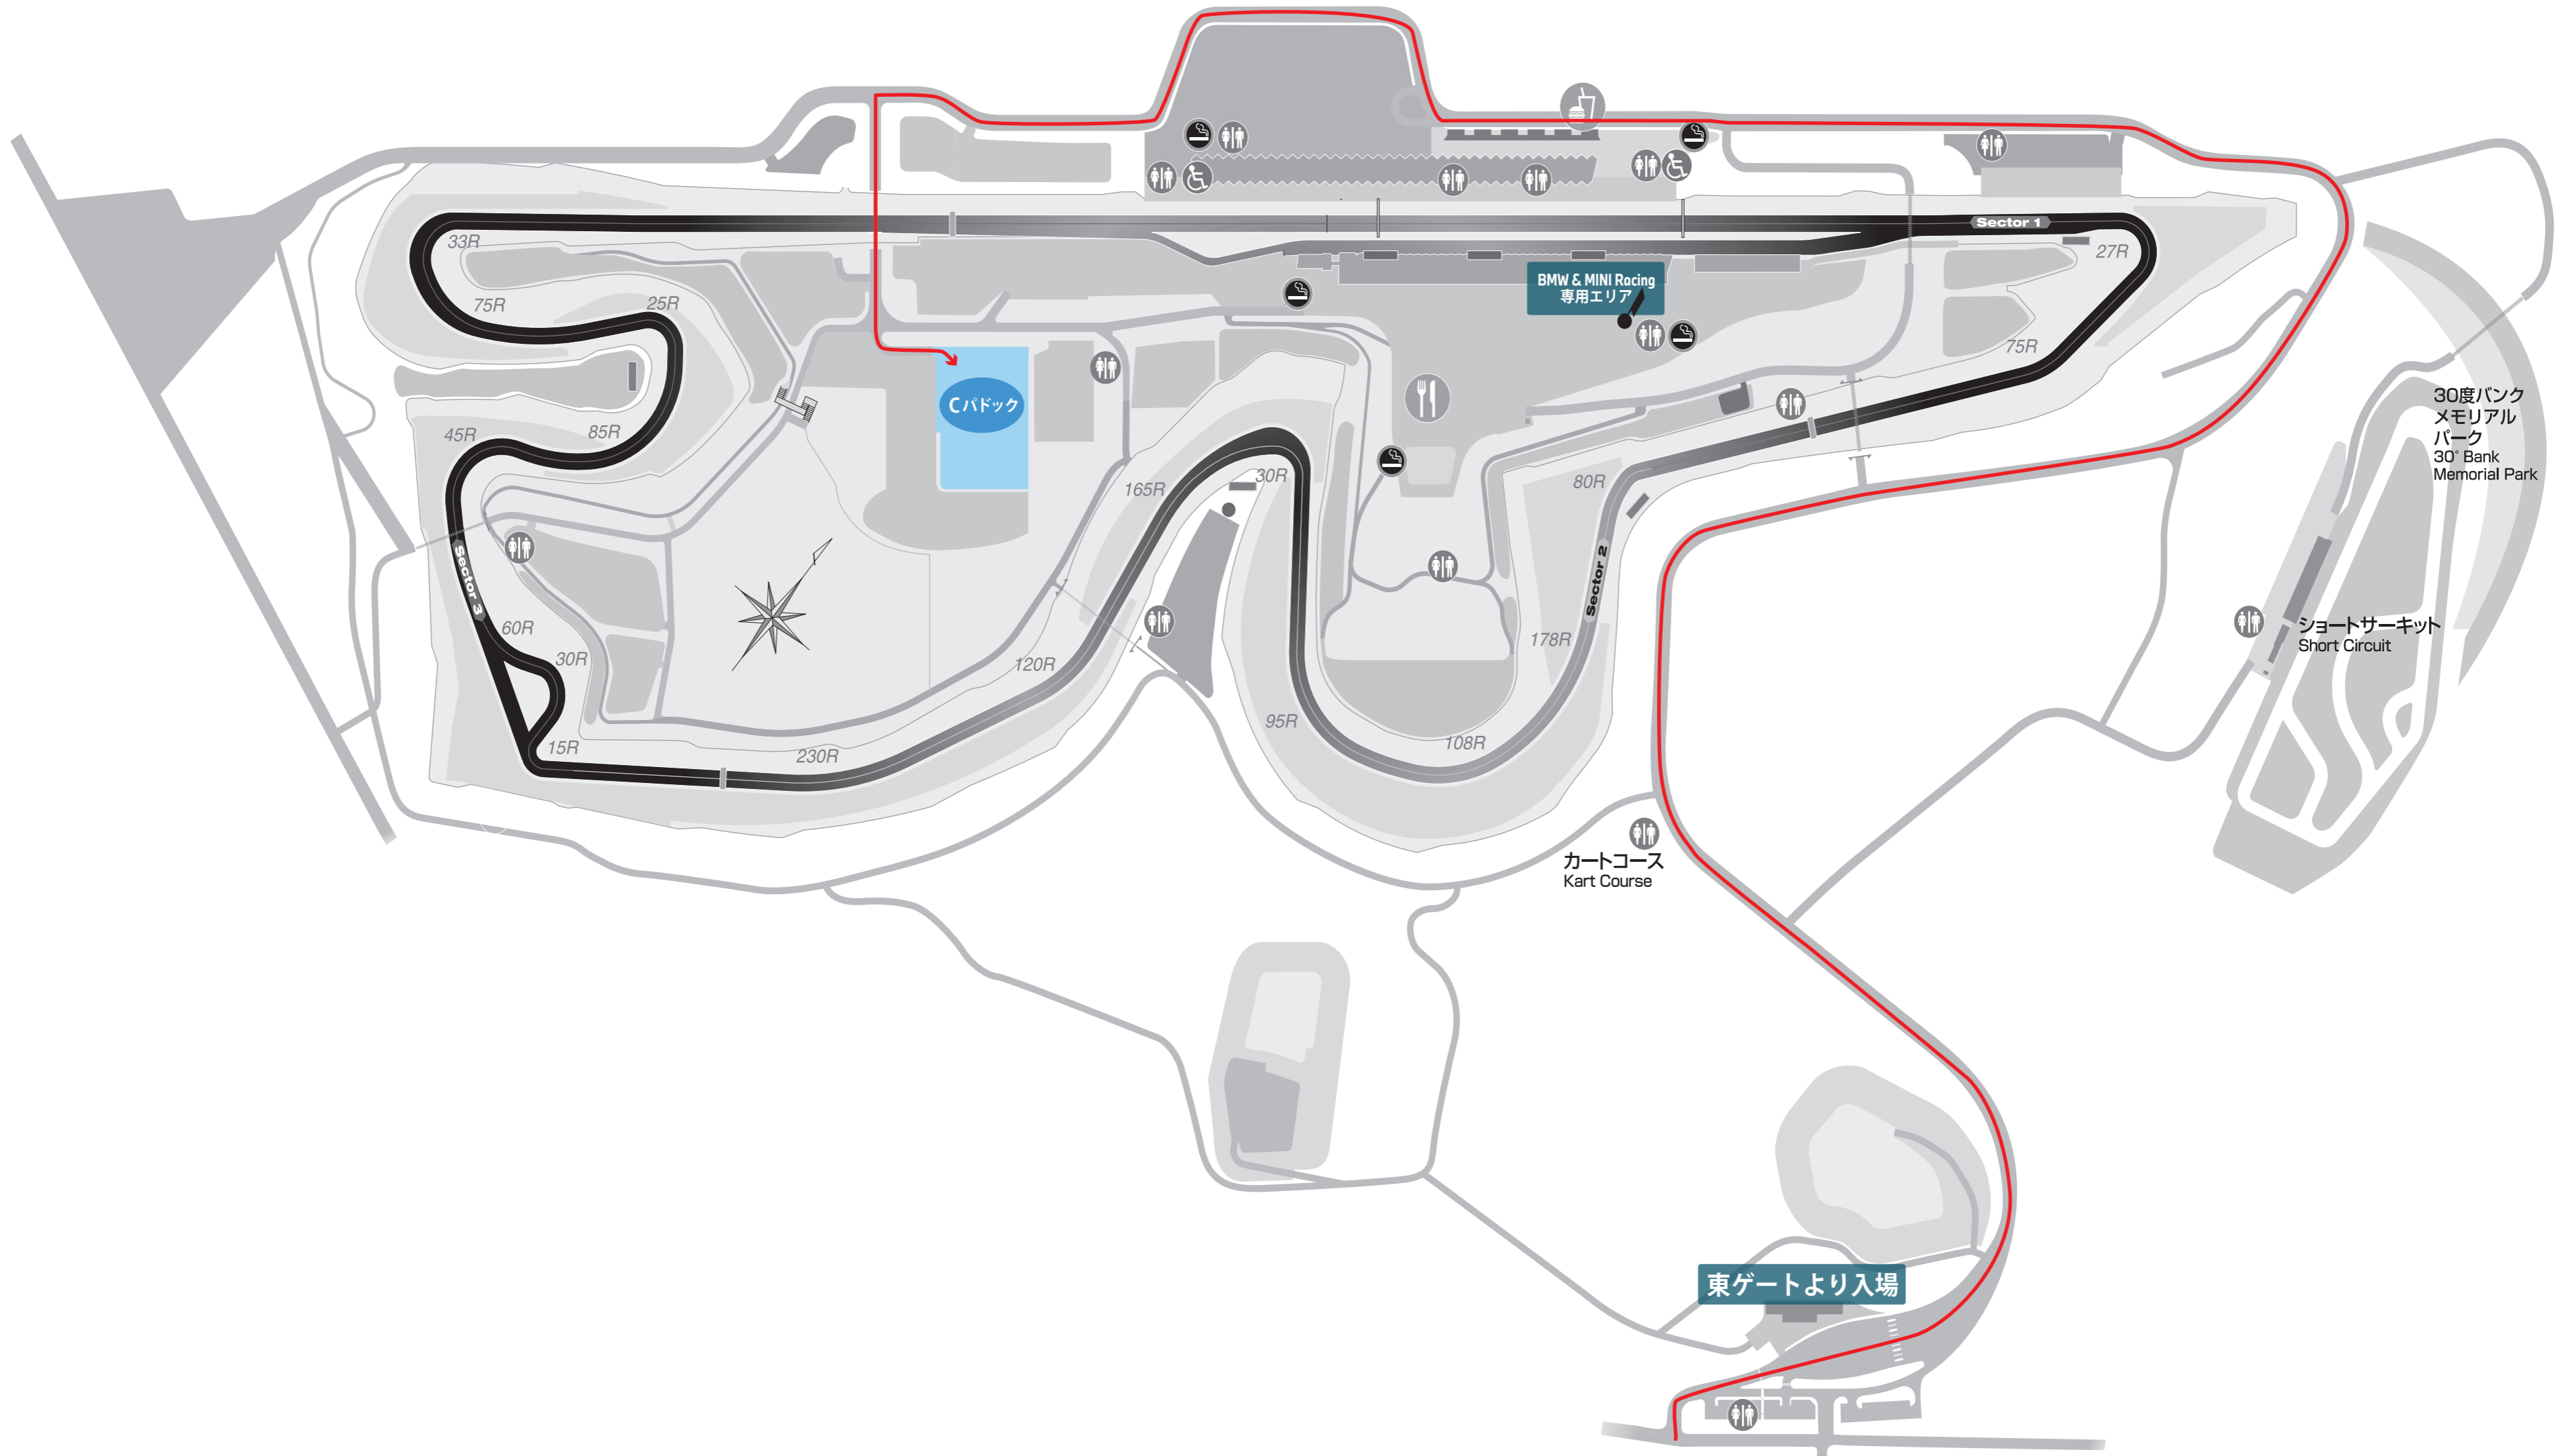

30度バンク  
メモリアル  
パーク  
30° Bank  
Memorial Park

ショートサーキット  
Short Circuit

カートコース  
Kart Course

東ゲートより入場

BMW & MINI Racing  
専用エリア

Aパドック

ゲスト棟  
専用エリア

Bピット棟

Cパドック

BMW & MINI Racing  
専用エリア

東ゲートより入場

カートコース  
Kart Course

30度バンク  
メモリアル  
パーク  
30° Bank  
Memorial Park

ショートサーキット  
Short Circuit